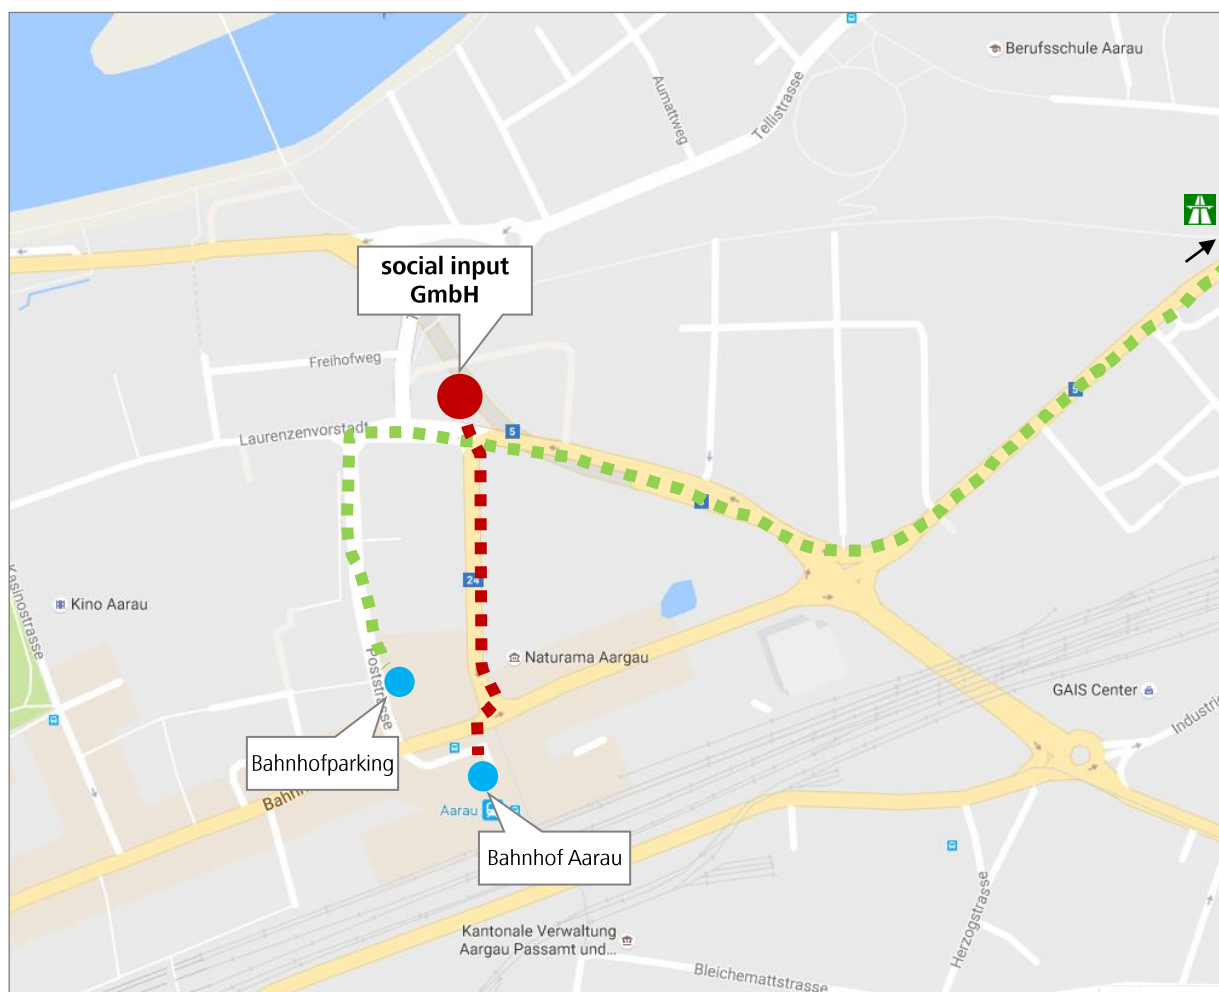

## social input GmbH in Aarau

social input GmbH  
Laurenzenvorstadt 87  
5000 Aarau

☎ 062 838 09 20  
✉ info@socialinput.ch

Zug / Bus ■■■■■

Fussweg:     ♣ 5 Min  
Bushaltestelle: –

Auto ■■■■■

Ausfahrt: Aarau Ost (50)  
Parkhaus: Bahnhofparking (♣ 5 Min)  
Wir haben keine Parkplätze vor dem Haus!